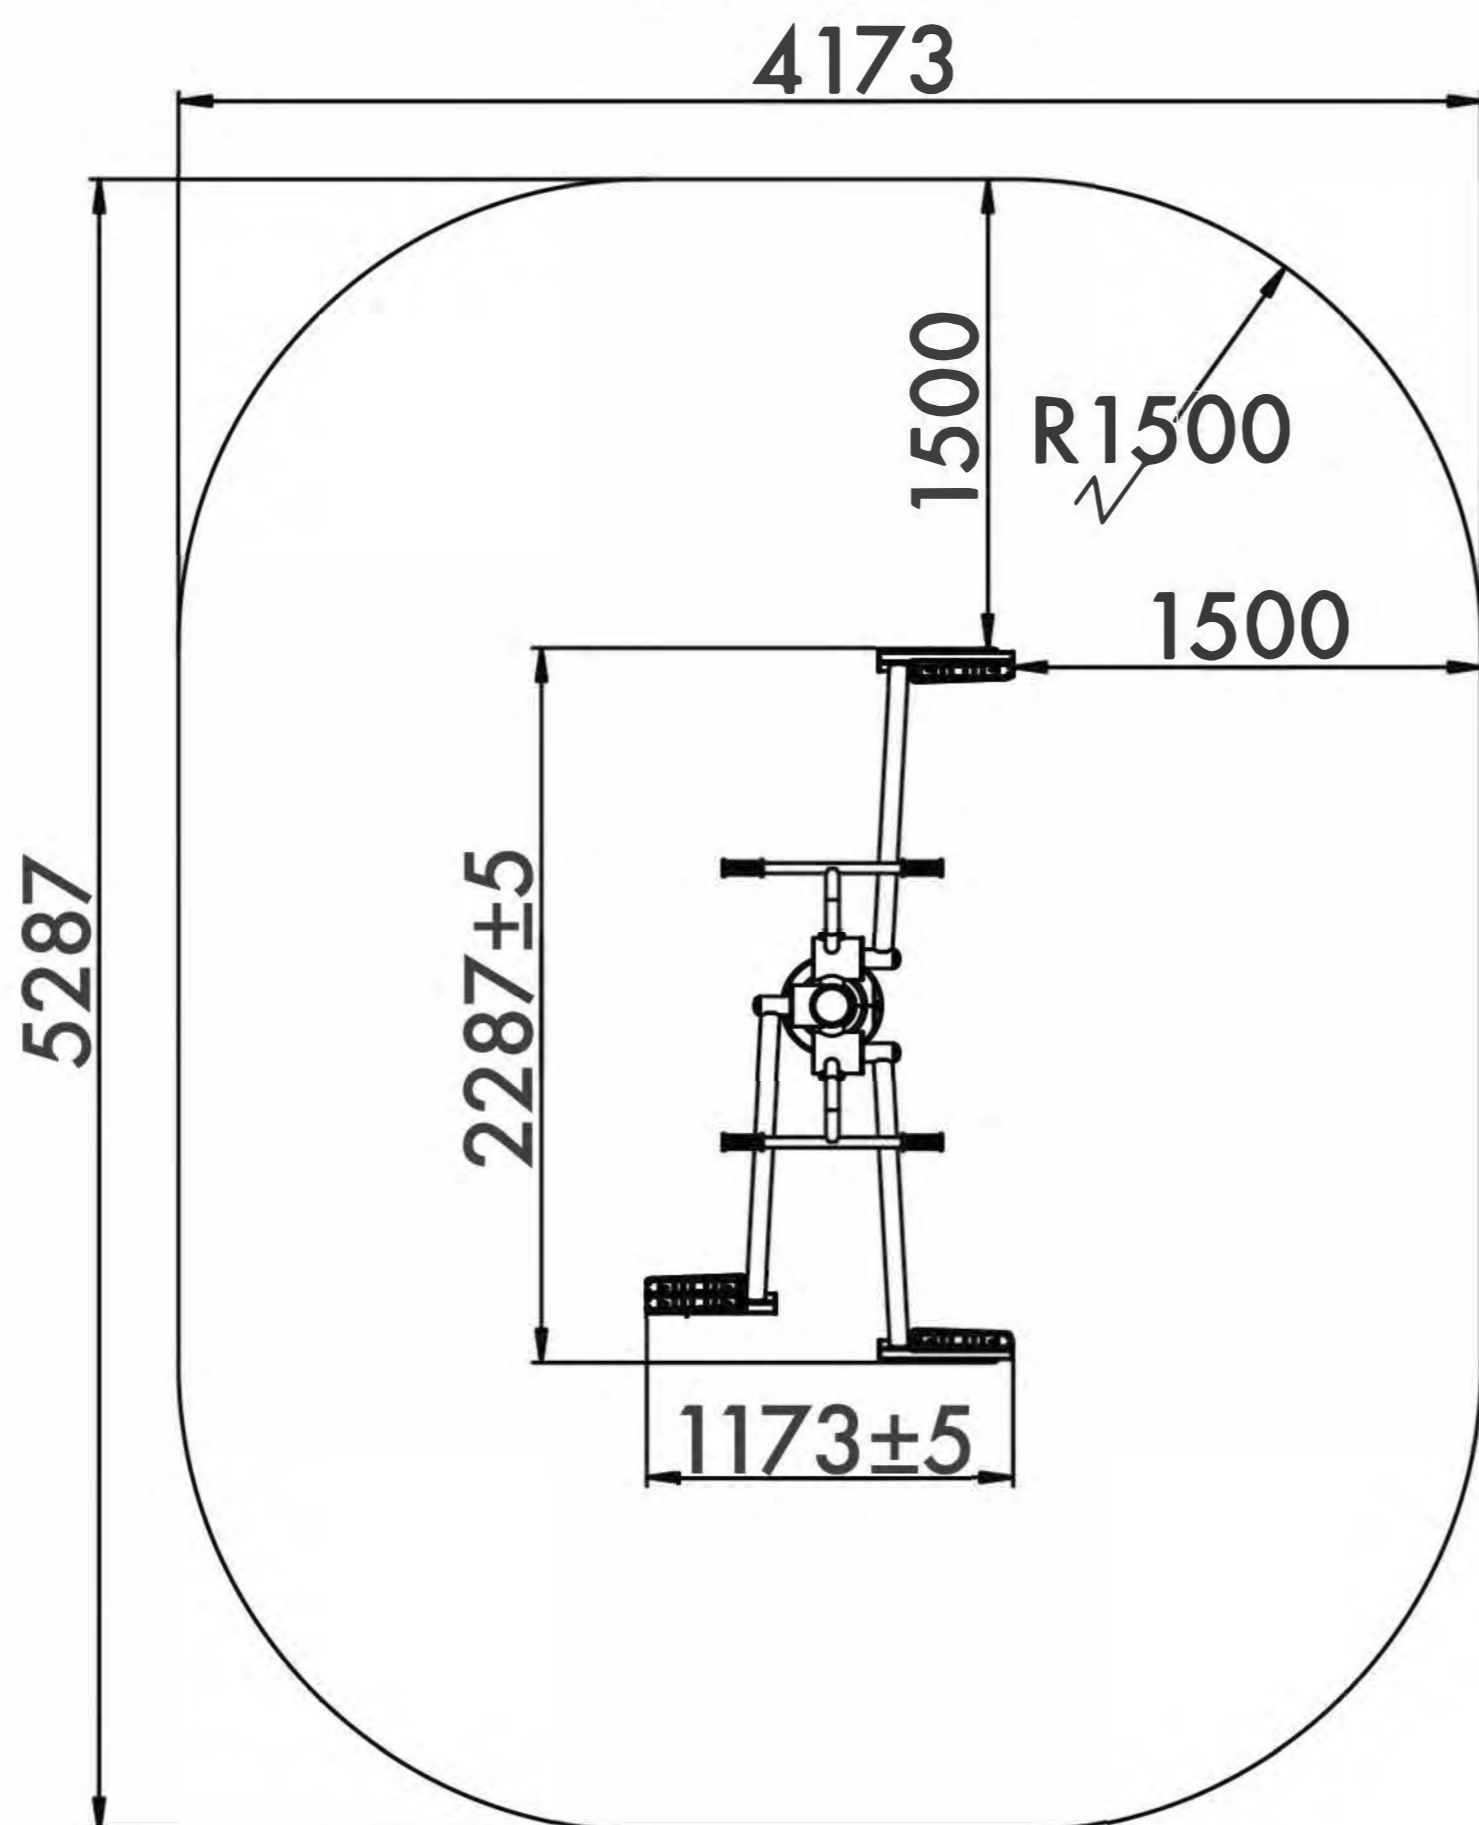

# LEG SPLIT AND BALANCE

ШПАГАТ И МАЯТНИК

TECHNICAL SHEET  
ТЕХНИЧЕСКОЕ ОПИСАНИЕ

RF-0212

14+

8,5m<sup>2</sup>

2

915mm

# LEG SPLIT AND BALANCE

ШПАГАТ И МАЯТНИК

TECHNICAL SHEET  
ТЕХНИЧЕСКОЕ ОПИСАНИЕ

RF-0212

Safety area  
Зона безопасности

14+

Age  
Возраст

2

Number of users (people)  
Количество пользователей

8,5

Safety area (m<sup>2</sup>)  
Зона безопасности (м<sup>2</sup>)

3418x2594

Safety area dimension (mm)  
Размеры зоны безопасности (мм)

1416x594x1676

Machine dimensions (mm)  
Габариты конструкции (мм)