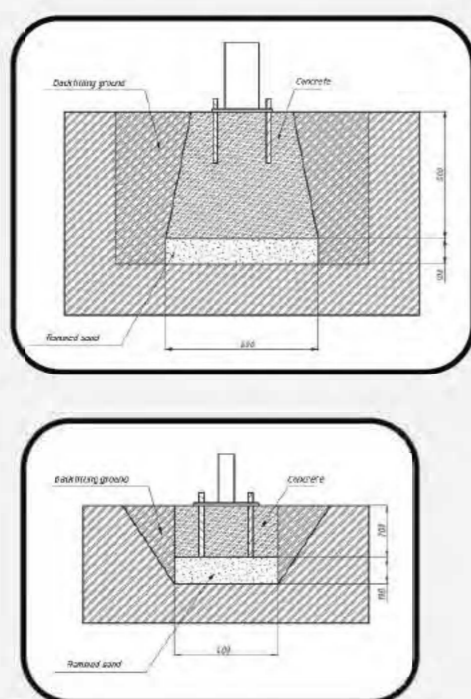

Outdoor fitness installation recommendation

Functional	Функциональные физические					
Adaptive	Адаптивные физические					
Strength building	Силовые					
Social	Коммуникативные и социальные					

Developed abilities/Развиваемые навыки