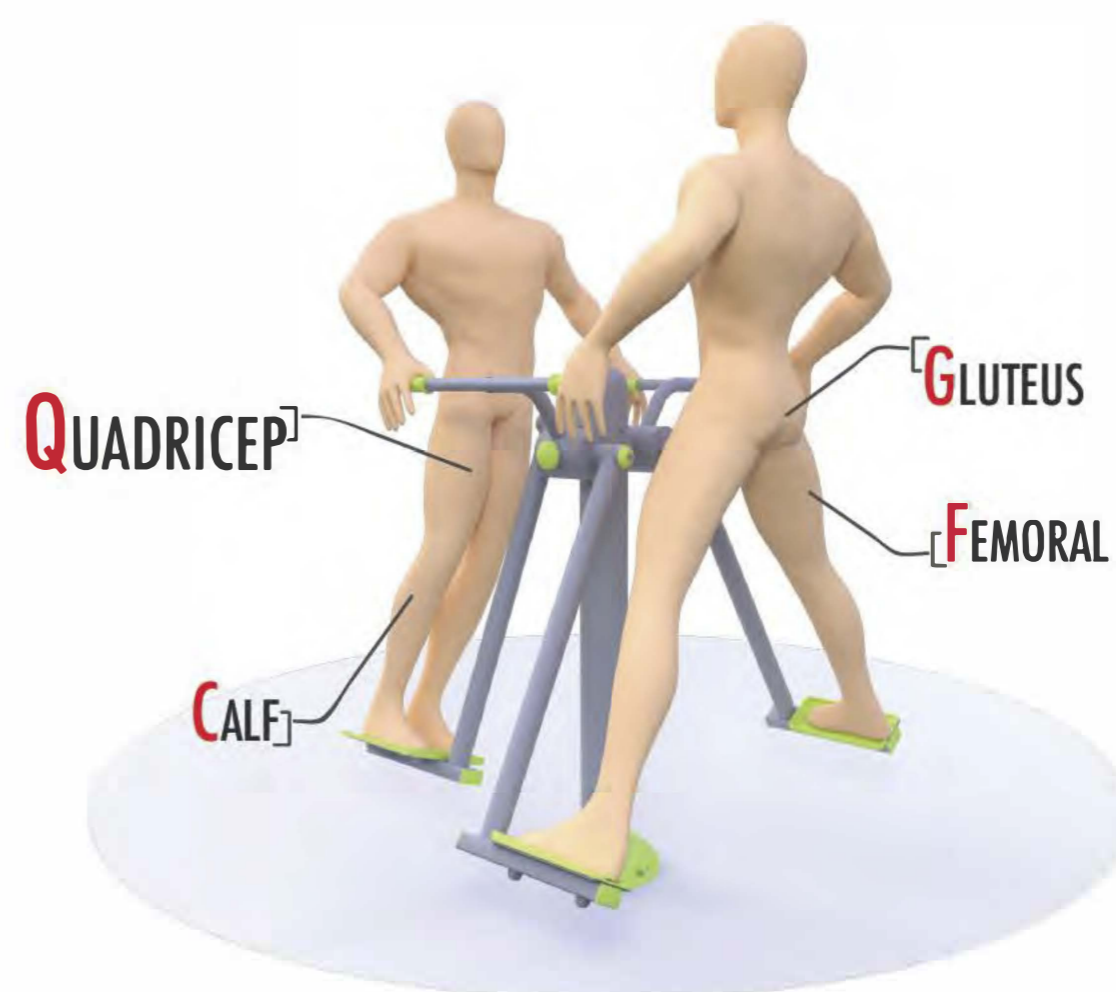

# LEG SPLIT AND BALANCE

ШПАГАТ И МАЯТНИК

TECHNICAL SHEET  
ТЕХНИЧЕСКОЕ ОПИСАНИЕ

RF-0212

14+

8,5m<sup>2</sup>

2

915mm