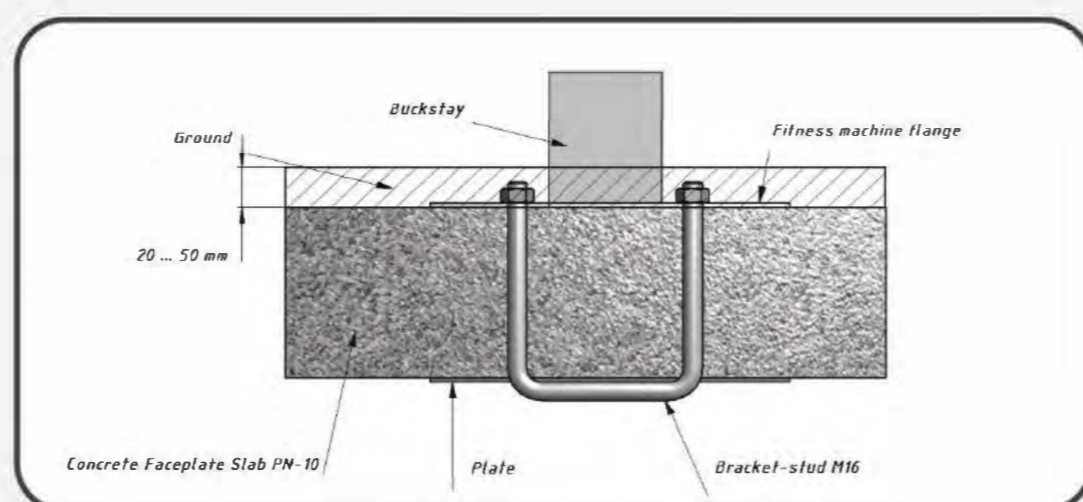

Outdoor fitness installation recommendation

Functional	Функциональные физические					
Adaptive	Адаптивные физические					
Strength building	Силовые					
Social	Коммуникативные и социальные					

Developed abilities/Развиваемые навыки