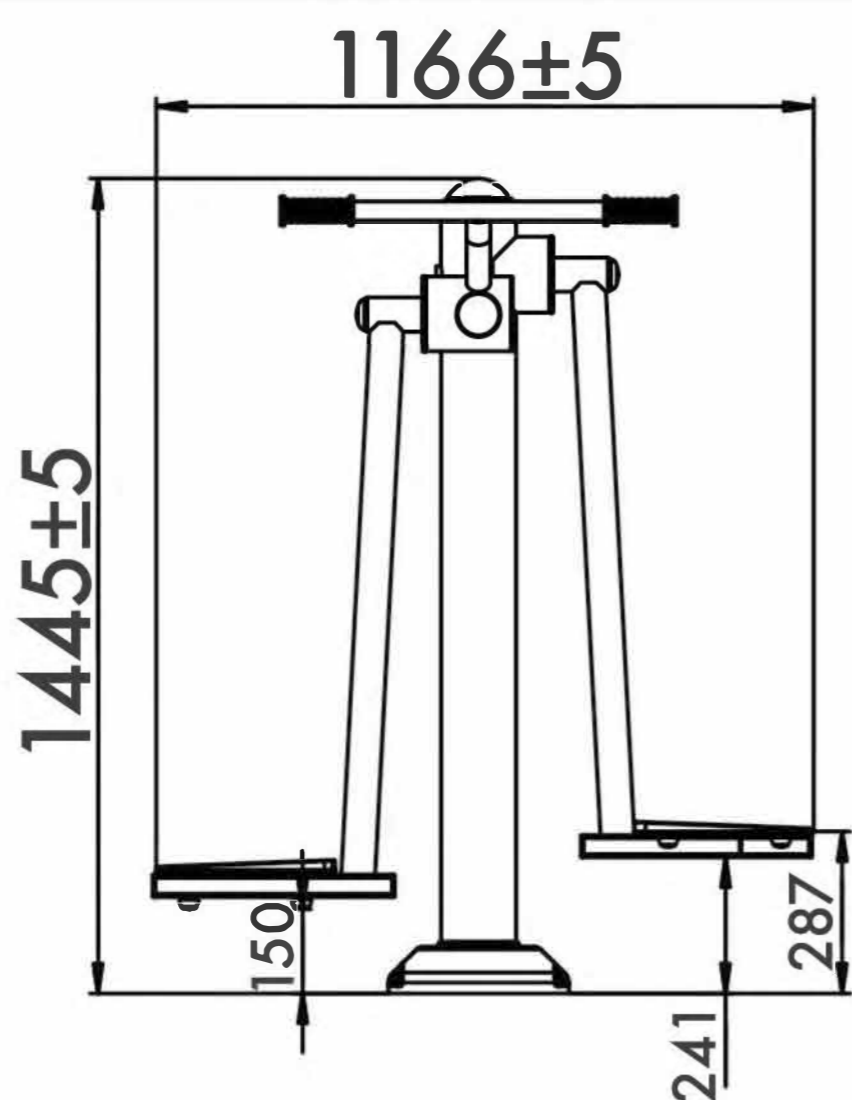

# LEG SPLIT AND BALANCE

ШПАГАТ И МАЯТНИК

TECHNICAL SHEET  
ТЕХНИЧЕСКОЕ ОПИСАНИЕ

RF-0212

14+

8,5m<sup>2</sup>

2

915mm

Number of users (people)  
Количество пользователей

8,5

Safety area (m<sup>2</sup>)  
Зона безопасности (м<sup>2</sup>)

3418x2594

Safety area dimension (mm)  
Размеры зоны безопасности (мм)

1416x594x1676

Machine dimensions (mm)  
Габариты конструкции (мм)